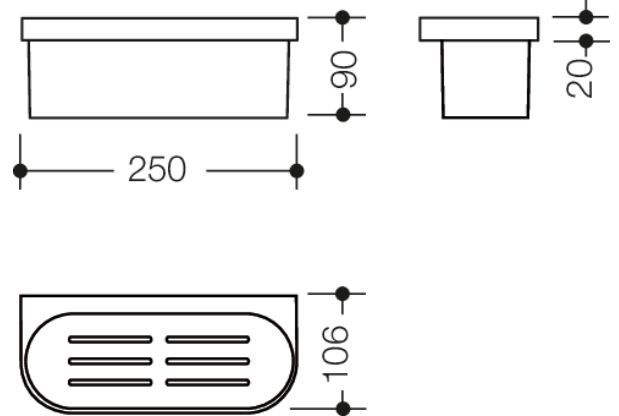

Vergelijkbare afbeelding

Afmetingen in mm

#### Douchemand System 800 K

- voor wandmontage, verborgen bevestiging
- 250 mm breed, 90 mm hoog en 106 mm diep
- houder en douchemand van hoogwaardige polyamide in de HEWI kleuren 98 (signaalwit) of 99 (zuiverwit)
- inclusief corrosievrij HEWI bevestigingsmateriaal